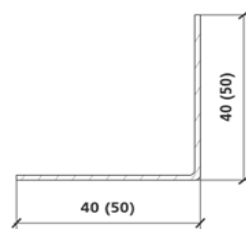

Прайс-лист

| Подсистема для вентфасада | | |
|--|----------------|---------------|
| Марка | Вес, (кг)/шт. | Цена руб./шт. |
| Кронштейн | | |
| 50x50x50 2,0 | 0,083 | 17 |
| 50x50x100 2,0 | 0,124 | 19 |
| 50x50x120 2,0 | 0,141 | 21 |
| 50x50x150 2,0 | 0,165 | 23 |
| 50x50x200 2,0 | 0,206 | 27 |
| 50x50x250 2,0 | 0,247 | 31 |
| (горизонтальный) Г-профиль | | |
| 40x40 1,2 | 0,8 | 96 |
| 40x40 1,5 | 0,9 | 108 |
| 50x50 1,2 | 0,9 | 108 |
| 50x50 1,5 | 1,2 | 144 |
| (шляпный) П-профиль | | |
| 80x20x20 1,2 | 1,5 | 180 |
| 80x20x20 1,5 | 1,9 | 228 |
| 60x20x20 1,0 | 1,13 | 136 |
| 60x20x20 1,2 | 1,3 | 156 |
| 60x20x20 1,5 | 1,7 | 204 |
| Z-профиль | | |
| 40x20x20 1,2 | 0,90 | 108 |
| 40x20x20 1,5 | 1,20 | 144 |
| Кляммер (рядный, стартовый, угловой) Zn | | |
| | $\sigma - 1,0$ | 12 |