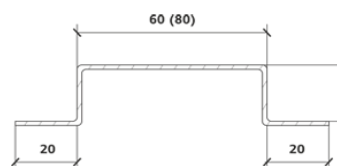

Прайс-лист

| Подсистема для вентфасада | | |
|--|----------------|---------------|
| Марка | Вес, (кг)/шт. | Цена руб./шт. |
| Кронштейн | | |
| 50x50x50 2,0 | 0,083 | 17 |
| 50x50x100 2,0 | 0,124 | 19 |
| 50x50x120 2,0 | 0,141 | 21 |
| 50x50x150 2,0 | 0,165 | 23 |
| 50x50x200 2,0 | 0,206 | 27 |
| 50x50x250 2,0 | 0,247 | 31 |
| (горизонтальный) Г-профиль | | |
| 40x40 1,2 | 0,8 | 96 |
| 40x40 1,5 | 0,9 | 108 |
| 50x50 1,2 | 0,9 | 108 |
| 50x50 1,5 | 1,2 | 144 |
| (шляпный) П-профиль | | |
| 80x20x20 1,2 | 1,5 | 180 |
| 80x20x20 1,5 | 1,9 | 228 |
| 60x20x20 1,0 | 1,13 | 136 |
| 60x20x20 1,2 | 1,3 | 156 |
| 60x20x20 1,5 | 1,7 | 204 |
| Z-профиль | | |
| 40x20x20 1,2 | 0,90 | 108 |
| 40x20x20 1,5 | 1,20 | 144 |
| Кляммер (рядный, стартовый, угловой) Zn | | |
| | $\sigma - 1,0$ | 12 |