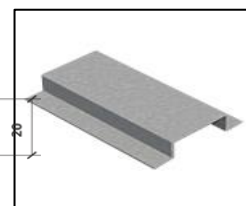

Прайс-лист

| Подсистема для вентфасада | | |
|--|----------------|---------------|
| Марка | Вес, (кг)/шт. | Цена руб./шт. |
| Кронштейн | | |
| 50x50x50 2,0 | 0,083 | 17 |
| 50x50x100 2,0 | 0,124 | 19 |
| 50x50x120 2,0 | 0,141 | 21 |
| 50x50x150 2,0 | 0,165 | 23 |
| 50x50x200 2,0 | 0,206 | 27 |
| 50x50x250 2,0 | 0,247 | 31 |
| (горизонтальный) Г-профиль | | |
| 40x40 1,2 | 0,8 | 96 |
| 40x40 1,5 | 0,9 | 108 |
| 50x50 1,2 | 0,9 | 108 |
| 50x50 1,5 | 1,2 | 144 |
| (шляпный) П-профиль | | |
| 80x20x20 1,2 | 1,5 | 180 |
| 80x20x20 1,5 | 1,9 | 228 |
| 60x20x20 1,0 | 1,13 | 136 |
| 60x20x20 1,2 | 1,3 | 156 |
| 60x20x20 1,5 | 1,7 | 204 |
| Z-профиль | | |
| 40x20x20 1,2 | 0,90 | 108 |
| 40x20x20 1,5 | 1,20 | 144 |
| Кляммер (рядный, стартовый, угловой) Zn | | |
| | $\sigma - 1,0$ | 12 |