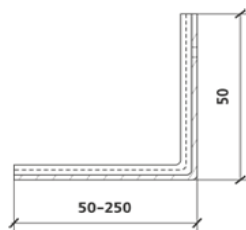

Прайс-лист

| Подсистема для вентфасада | | |
|--|----------------|---------------|
| Марка | Вес, (кг)/шт. | Цена руб./шт. |
| Кронштейн | | |
| 50x50x50 2,0 | 0,083 | 17 |
| 50x50x100 2,0 | 0,124 | 19 |
| 50x50x120 2,0 | 0,141 | 21 |
| 50x50x150 2,0 | 0,165 | 23 |
| 50x50x200 2,0 | 0,206 | 27 |
| 50x50x250 2,0 | 0,247 | 31 |
| (горизонтальный) Г-профиль | | |
| 40x40 1,2 | 0,8 | 96 |
| 40x40 1,5 | 0,9 | 108 |
| 50x50 1,2 | 0,9 | 108 |
| 50x50 1,5 | 1,2 | 144 |
| (шляпный) П-профиль | | |
| 80x20x20 1,2 | 1,5 | 180 |
| 80x20x20 1,5 | 1,9 | 228 |
| 60x20x20 1,0 | 1,13 | 136 |
| 60x20x20 1,2 | 1,3 | 156 |
| 60x20x20 1,5 | 1,7 | 204 |
| Z-профиль | | |
| 40x20x20 1,2 | 0,90 | 108 |
| 40x20x20 1,5 | 1,20 | 144 |
| Кляммер (рядный, стартовый, угловой) Zn | | |
| | $\sigma - 1,0$ | 12 |