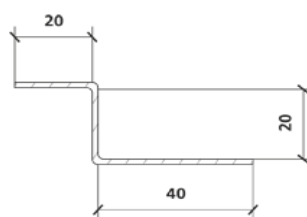

Прайс-лист

| Подсистема для вентфасада | | |
|--|----------------|---------------|
| Марка | Вес, (кг)/шт. | Цена руб./шт. |
| Кронштейн | | |
| 50x50x50 2,0 | 0,083 | 17 |
| 50x50x100 2,0 | 0,124 | 19 |
| 50x50x120 2,0 | 0,141 | 21 |
| 50x50x150 2,0 | 0,165 | 23 |
| 50x50x200 2,0 | 0,206 | 27 |
| 50x50x250 2,0 | 0,247 | 31 |
| (горизонтальный) Г-профиль | | |
| 40x40 1,2 | 0,8 | 96 |
| 40x40 1,5 | 0,9 | 108 |
| 50x50 1,2 | 0,9 | 108 |
| 50x50 1,5 | 1,2 | 144 |
| (шляпный) П-профиль | | |
| 80x20x20 1,2 | 1,5 | 180 |
| 80x20x20 1,5 | 1,9 | 228 |
| 60x20x20 1,0 | 1,13 | 136 |
| 60x20x20 1,2 | 1,3 | 156 |
| 60x20x20 1,5 | 1,7 | 204 |
| Z-профиль | | |
| 40x20x20 1,2 | 0,90 | 108 |
| 40x20x20 1,5 | 1,20 | 144 |
| Кляммер (рядный, стартовый, угловой) Zn | | |
| | $\sigma - 1,0$ | 12 |